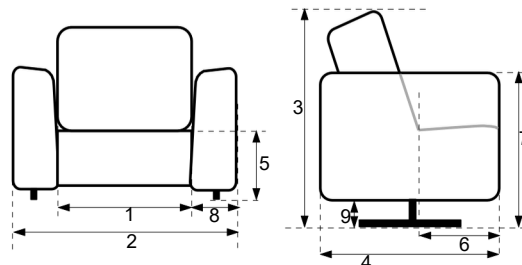

NEW YORK

- 1 = breedte tussen armen *
- 2 = breedte inclusief armen *
- 3=hoogte =80cm
- 4=diepte =90cm
- 5 = zithoogte = 43 cm
- 6=zitdiepte =55cm
- 7 = armhoogte = 65 cm
- 8 = armbreedte = 22 cm
- 9 = poothoogte = 18 cm

* voor breedte afmetingen zie blad hierachter

Specificatie

- Bekleding in stof met leder details
- Romp gemaakt van multplex met nosagvering
- Metalen slede poten leverbaar in zwart
- Rug-, zit- en arm zijn uitgevoerd in hoogwaardig schuim en afgedekt met dacron voor een verbeterd zitcomfort en vergroot de duurzaamheid van de stoffering