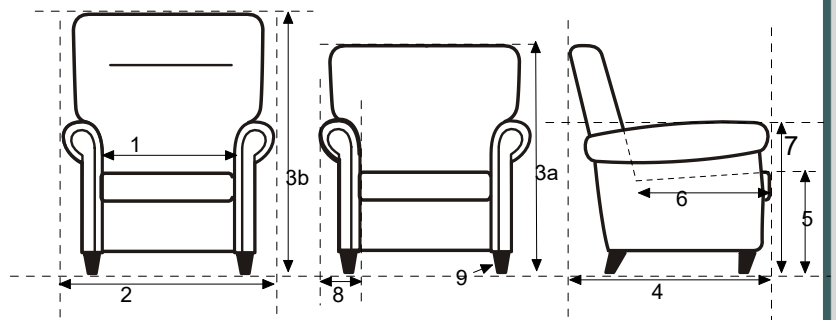

MORITZ

- 1 = breedte tussen armen = 51cm
- 2 = breedte inclusief armen = 84cm
- 3a = hoogte bij laag model = 84cm
- 3b = hoogte bij hoog model = 100cm
- 4=diepte =80cm
- 5=zithoogte = 47cm
- 6=zitdiepte =48cm
- 7 = armhoogte = 64cm
- 8= armbreedte = 16cm
- 9= poothoogte = 11cm

Specificatie

- Bekleding in stof of leder
- Romp gemaakt van multilex met nosagvering
- Hardhouten pootjes zijn leverbaar in diverse kleuren
- Zitdiepte is aanpasbaar met 5cm