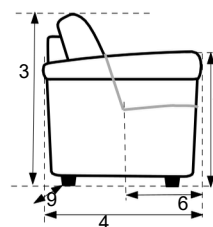

# MONZA

1-zits 1 = 50cm | 2 = 100cm

2-zits 1 = 110cm | 2 = 160cm

2.5-zits 1 = 140cm | 2 = 190cm

3-zits 1 = 170cm | 2 = 220cm

3.5-zits Op aanvraag

3=hoogte =90cm  
 4=diepte =85/90cm  
 5 = zithoogte = 47 cm  
 6=zitdiepte =48/53cm  
 7 = armhoogte = 70 cm  
 8 = armbreedte = 25 cm  
 9 = poothoogte = 10 cm

## Specificaties

- Bekleding in stof of leder
- De hardhouten pootjes van 10cm hoog zijn leverbaar in de kleuren blank gelakt, honing, kersen, E50, noten, wengé, zwart of blank onbewerkt
- Rug-, zit- en arm zijn uitgevoerd in hoogwaardig schuim en afgedekt met dacron voor een verbeterd zitcomfort en vergroot de duurzaamheid van de stoffering
- Zitdiepte is aanpasbaar met maximaal vijf centimeter
- Optioneel zijn zitkussens keerbaar leverbaar (meerprijs)
- De bank wordt standaard geleverd met een sierkussen (45 x 45cm ) in dezelfde stofklasse of leder