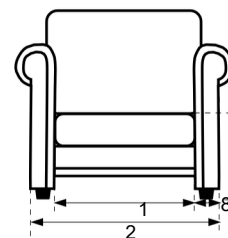

# MONZA

1-zits 1 = 50cm | 2 = 100cm

2-zits 1 = 110cm | 2 = 160cm

2.5-zits 1 = 140cm | 2 = 190cm

3-zits 1 = 170cm | 2 = 220cm

3.5-zits Op aanvraag

3=hoogte =90cm  
 4=diepte =85/90cm  
 5 = zithoogte = 47 cm  
 6=zitdiepte =48/53cm  
 7 = armhoogte = 70 cm  
 8 = armbreedte = 25 cm  
 9 = poothoogte = 10 cm

## Specificaties

- Bekleding in stof of leder
- De hardhouten pootjes van 10cm hoog zijn leverbaar in de kleuren blank gelakt, honing, kersen, E50, noten, wengé, zwart of blank onbewerkt
- Rug-, zit- en arm zijn uitgevoerd in hoogwaardig schuim en afgedekt met dacron voor een verbeterd zitcomfort en vergroot de duurzaamheid van de stoffering
- Zitdiepte is aanpasbaar met maximaal vijf centimeter
- Optioneel zijn zitkussens keerbaar leverbaar (meerprijs)
- De bank wordt standaard geleverd met een sierkussen (45 x 45cm ) in dezelfde stofklasse of leder