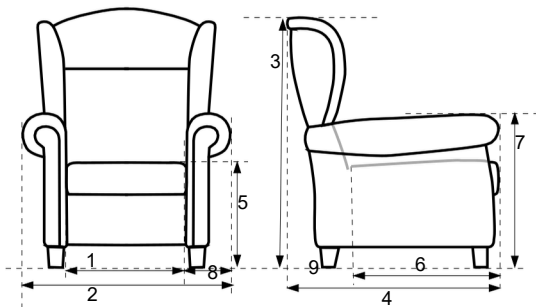

MONACO

1 = breedte tussen armen =	
2=breedtetotaal	=84cm
3=hoogte	=105cm
4=diepte	=82/87cm
5=zithoogte	=cm
6=zitdiepte	=cm
7=armhoogte	=cm
8=armbreedte	=cm
9=poothoogte	=cm

Specificaties

- De hardhouten pootjes van 17cm hoog zijn leverbaar in de kleuren blank gelakt, honing, kersen, E50, noten, wengé, zwart of blank onbewerkt
- Rug-, zit- en arm zijn uitgevoerd in hoogwaardig schuim en afgedekt met dacron voor een verbeterd zitcomfort en vergroot de duurzaamheid van de stoffering
- Zitdiepte is aanpasbaar met maximaal vijf centimeter