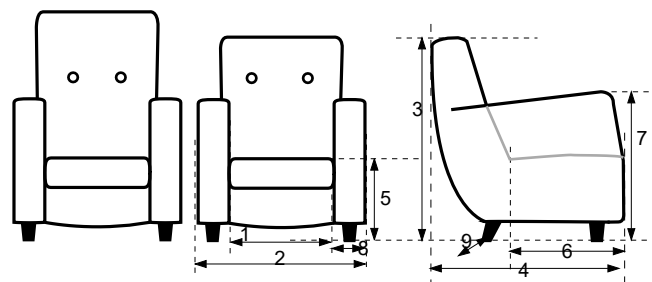

CARLO

1 = breedte tussen armen	= cm
2=breedtetotaal	=79cm
3=hoogte(laag)	=92cm
3a=hoogte(hoog)	=102cm
4=diepte	=85/90cm
5=zithoogte	=cm
6=zitdiepte	=47/52cm
7=armhoogte	=cm
8=armbreedte	=cm
9=poothoogte	=cm

Specificaties

- De hardhouten pootjes van 17cm hoog zijn leverbaar in de kleuren blank gelakt, honing, kersen, E50, noten, wengé, zwart of blank onbewerkt
- Rug-, zit- en arm zijn uitgevoerd in hoogwaardig schuim en afgedekt met dacron voor een verbeterd zitcomfort en vergroot de duurzaamheid van de stoffering
- Zitdiepte is aanpasbaar met maximaal vijf centimeter