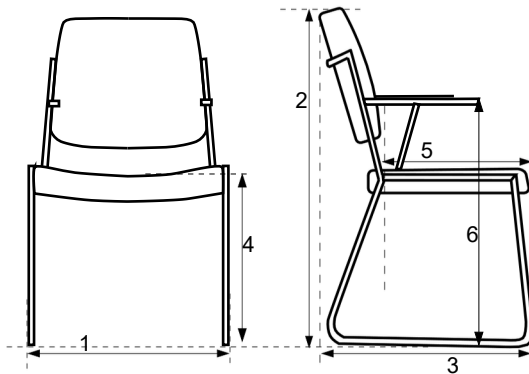

CAPRI

met arm

zonder arm

1 = breedte totaal	= 53 cm
2 = hoogte	= 88 cm
3 = diepte	= 60 cm
4 = zithoogte	= 49 cm
5 = zitdiepte	= 43 cm
6 = armhoogte	=

Specificaties

- metaal frame leverbaar in diverse kleuren poedercoating
- model is ook leverbaar met armleuning met zwart bakeliet armlegger