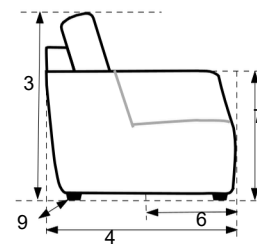

CALETTA

2-zits 1 = 116cm | 2 = 147cm

2.5-zits 1 = 145cm | 2 = 176cm

3-zits 1 = 174cm | 2 = 205cm

3.5-zits Op aanvraag

4-zits Op aanvraag

3=hoogte =91cm
 4=diepte =100/105cm
 5=zithoogte = cm
 6=zitdiepte = / cm
 7=armhoogte = cm
 8 = armbreedte = 15,5 cm
 9 = poothoogte = 3 cm

Specificaties

- Bekleding in stof of leder
- De hardhouten pootjes van 3cm hoog zijn leverbaar in de kleuren blank gelakt, honing, kersen, E50, noten, wengé, zwart of blank onbewerkt
- Rug-, zit- en arm zijn uitgevoerd in hoogwaardig schuim en afgedekt met dacron voor een verbeterd zitcomfort en vergroot de duurzaamheid van de stoffering
- Zitdiepte is verstelbaar met maximaal vijf centimeter
- Optioneel zijn zowel de rug-, als de zit- kussens keerbaar leverbaar (meerprijs)
- De bank wordt standaard geleverd met een sierkussen (45 x 45cm) in dezelfde stofklasse of leder