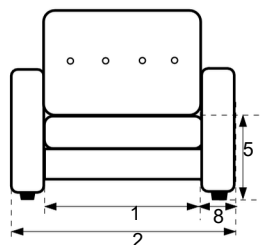

CALETTA

2-zits 1 = 116cm | 2 = 147cm

2.5-zits 1 = 145cm | 2 = 176cm

3-zits 1 = 174cm | 2 = 205cm

3.5-zits Op aanvraag

4-zits Op aanvraag

3=hoogte =91cm
 4=diepte =100/105cm
 5=zithoogte = cm
 6=zitdiepte = / cm
 7=armhoogte = cm
 8 = armbreedte = 15,5 cm
 9 = poothoogte = 3 cm

Specificaties

- Bekleding in stof of leder
- De hardhouten pootjes van 3cm hoog zijn leverbaar in de kleuren blank gelakt, honing, kersen, E50, noten, wengé, zwart of blank onbewerkt
- Rug-, zit- en arm zijn uitgevoerd in hoogwaardig schuim en afgedekt met dacron voor een verbeterd zitcomfort en vergroot de duurzaamheid van de stoffering
- Zitdiepte is verstelbaar met maximaal vijf centimeter
- Optioneel zijn zowel de rug-, als de zit- kussens keerbaar leverbaar (meerprijs)
- De bank wordt standaard geleverd met een sierkussen (45 x 45cm) in dezelfde stofklasse of leder