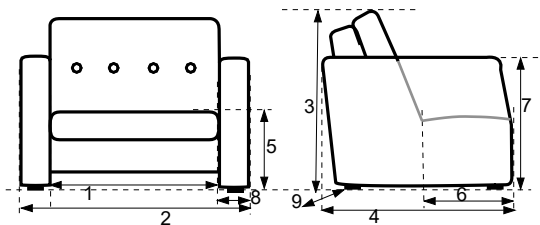

CALANDRA

1-zits 1=cm|2=147cm

2-zits 1=cm|2=174cm

2.5-zits 1=cm|176cm

3-zits 1=cm|2=205cm

3.5-zits Op aanvraag

3=hoogte =91cm

4=diepte =100/105cm

5=zithoogte =cm

6=zitdiepte =/cm

7 = armhoogte = cm

8 = armbreedte = cm

9 = pothoogte = cm

Specificaties

- Bekleding in stof of leder
- De hardhouten pootjes van 3cm hoog zijn leverbaar in de kleuren blank gelakt, honing, kersen, E50, noten, wengé, zwart of blank onbewerkt
- Rug-, zit- en arm zijn uitgevoerd in hoogwaardig schuim en afgedekt met dacron voor een verbeterd zitcomfort en vergroot de duurzaamheid van de stoffering
- Zitdiepte is aanpasbaar met maximaal vijf centimeter
- Optioneel zijn zowel de rug-, als de zit- kussens keerbaar leverbaar (meerprijs)
- De bank wordt standaard geleverd met een sierkussen (45 x 45cm) in dezelfde stofklasse of leder