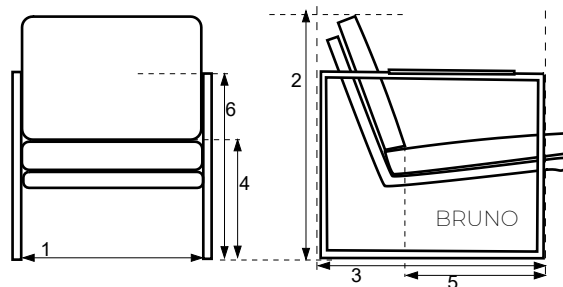

BRUNO | MAX

1 = breedte	= 64 cm
2 = hoogte	= 80 cm
3 = diepte	= 80 cm
4 = zithoogte	= 44 cm
5 = zitdiepte	= 53 cm
6 = armhoogte	= 65 cm

Specificaties

- Metalen frame leverbaar in diverse poedercoat kleuren.
- Bruno heeft een stevig polyether zit-, en rugkussen
- Max heeft een zachter polyether zitkussen en een rugkussen gevuld met Latex-conferel