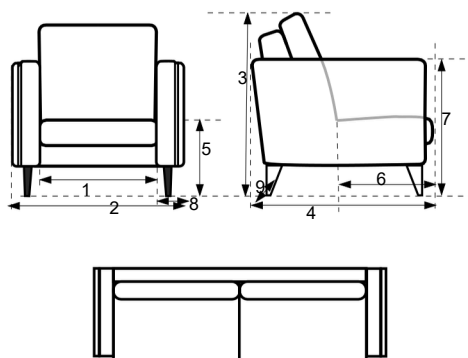

BENITO

1 zits

2 zits

2.5 zits

3 zits

3.5 zits

4 zits

1 = breedte tussen armen*

2 = breedte inclusief armen*

3=hoogte =88cm

4=diepte =88/93cm

5 = zithoogte = 44 cm

6=zitdiepte =52/57cm

7 = armhoogte = 66 cm

8 = armbreedte = 14 cm

9 = poothoogte = 17 cm

Specificaties

- Rugkussens bevestigd met rits aan rug
- Optioneel zijn de rugkussens en zitkussens keerbaar te leveren (meerprijs) zitkussens worden dan zonder interieurvering geleverd
- Zitdiepte is verstelbaar met 5cm
- Metalen poot leverbaar in diverse poedercoat kleuren.
- Poot is ook leverbaar met hoogte van 19 en 21cm
- Bies in arm is 6mm dik, bies in kussens is 4mm