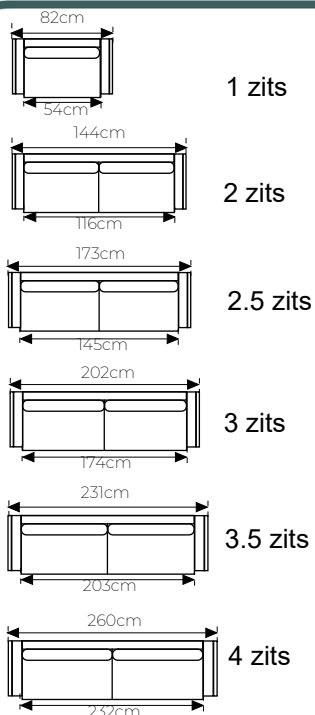

BENITO

1 zits

2 zits

2.5 zits

3 zits

3.5 zits

4 zits

1 = breedte tussen armen*

2 = breedte inclusief armen*

3=hoogte =88cm

4=diepte =88/93cm

5 = zithoogte = 44 cm

6=zitdiepte =52/57cm

7 = armhoogte = 66 cm

8 = armbreedte = 14 cm

9 = poothoogte = 17 cm

Specificaties

- Rugkussens bevestigd met rits aan rug
- Optioneel zijn de rugkussens en zitkussens keerbaar te leveren (meerprijs) zitkussens worden dan zonder interieurvering geleverd
- Zitdiepte is verstelbaar met 5cm
- Metalen poot leverbaar in diverse poedercoat kleuren.
- Poot is ook leverbaar met hoogte van 19 en 21cm
- Bies in arm is 6mm dik, bies in kussens is 4mm